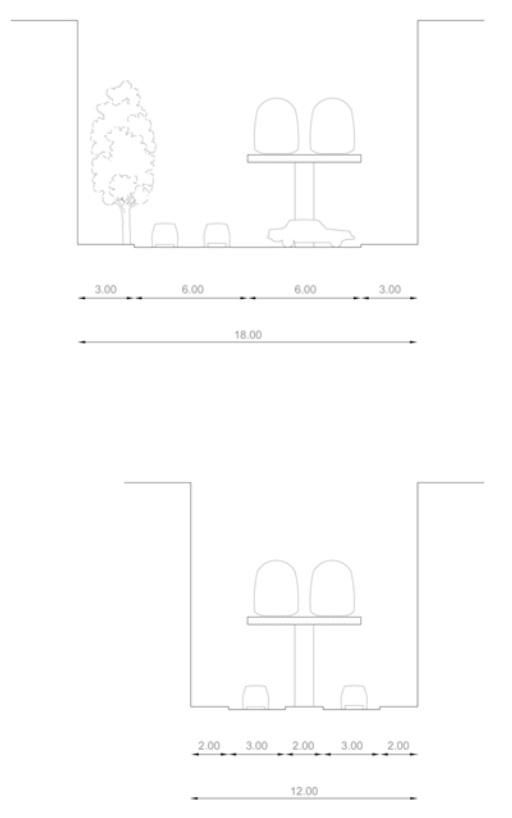

PLANOVOLUMETRIA SCALA 1:1000

VEDUTE PROSPETTICHE PIAZZA DELLA FERROVIA

STAZIONE CIRCUMVESUVIANA

VEDUTA VERSO SORRENTO

VEDUTA VERSO PIANO

PLANIMETRIA SCALA 1:2000

SEZIONI TIPO STRADA NUOVA SCALA 1:100

SPICCATO TIPOLOGICO SCALA 1:500

SEZIONE PROSPETTICA VERSO OVEST SCALA 1:200

SEZIONE PROSPETTICA VERSO EST SCALA 1:200