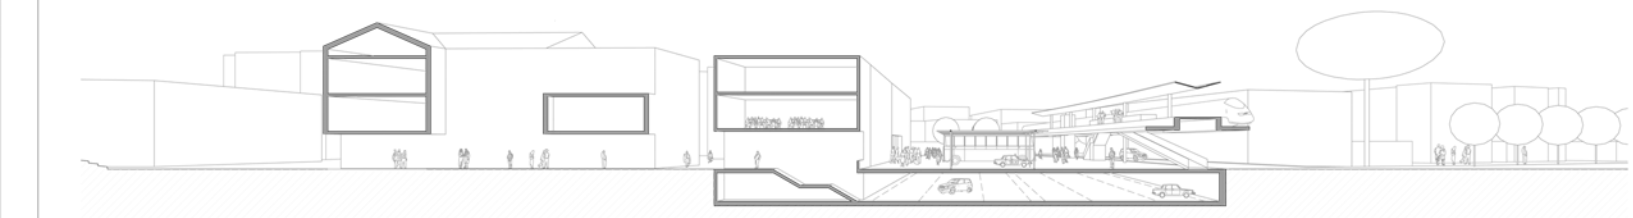

PLANOVOLUMETRIA SCALA 1:1000

VEDUTE PROSPETTICHE PIAZZA DELLA FERROVIA

STAZIONE CIRCUMVESUVIANA

VEDUTA VERSO SORRENTO

VEDUTA VERSO PIANO

PLANIMETRIA SCALA 1:2000

SEZIONI TIPO STRADA NUOVA SCALA 1:100

SPICCATO TIPOLOGICO SCALA 1:500

SEZIONE PROSPETTICA VERSO OVEST SCALA 1:200

SEZIONE PROSPETTICA VERSO EST SCALA 1:200