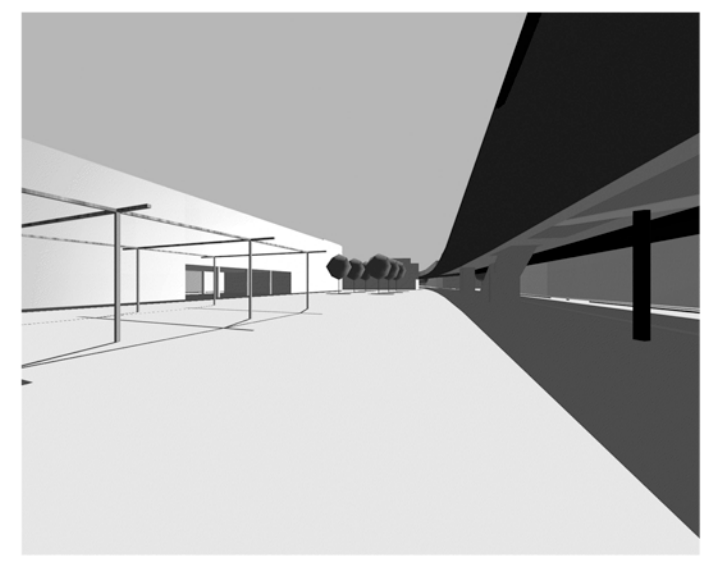

PLANOVOLUMETRIA SCALA 1:1000

VEDUTE PROSPETTICHE PIAZZA DELLA FERROVIA

STAZIONE CIRCUMVESUVIANA

VEDUTA VERSO SORRENTO

VEDUTA VERSO PIANO

PLANIMETRIA SCALA 1:2000

SEZIONI TIPO STRADA NUOVA SCALA 1:100

SPICCATO TIPOLOGICO SCALA 1:500

SEZIONE PROSPETTICA VERSO OVEST SCALA 1:200

SEZIONE PROSPETTICA VERSO EST SCALA 1:200