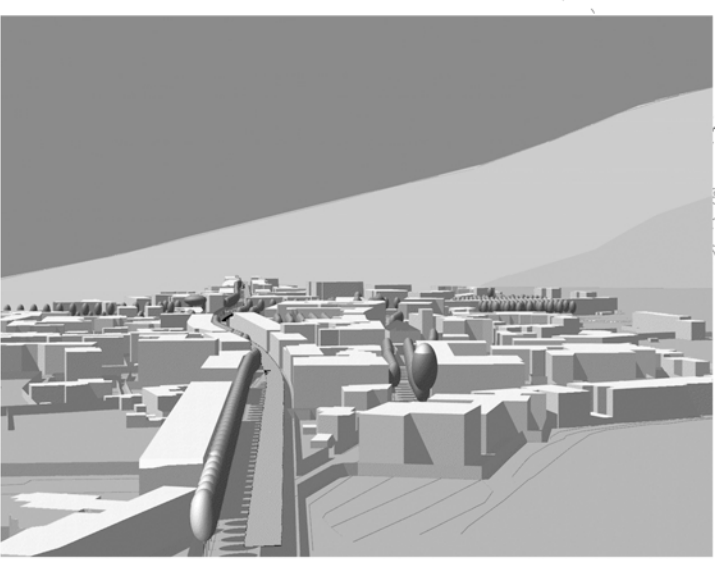

PLANOVOLUMETRIA SCALA 1:1000

VEDUTE PROSPETTICHE PIAZZA DELLA FERROVIA

STAZIONE CIRCUMVESUVIANA

VEDUTA VERSO SORRENTO

VEDUTA VERSO PIANO

PLANIMETRIA SCALA 1:2000

SEZIONI TIPO STRADA NUOVA SCALA 1:100

SPICCATO TIPOLOGICO SCALA 1:500

SEZIONE PROSPETTICA VERSO OVEST SCALA 1:200

SEZIONE PROSPETTICA VERSO EST SCALA 1:200