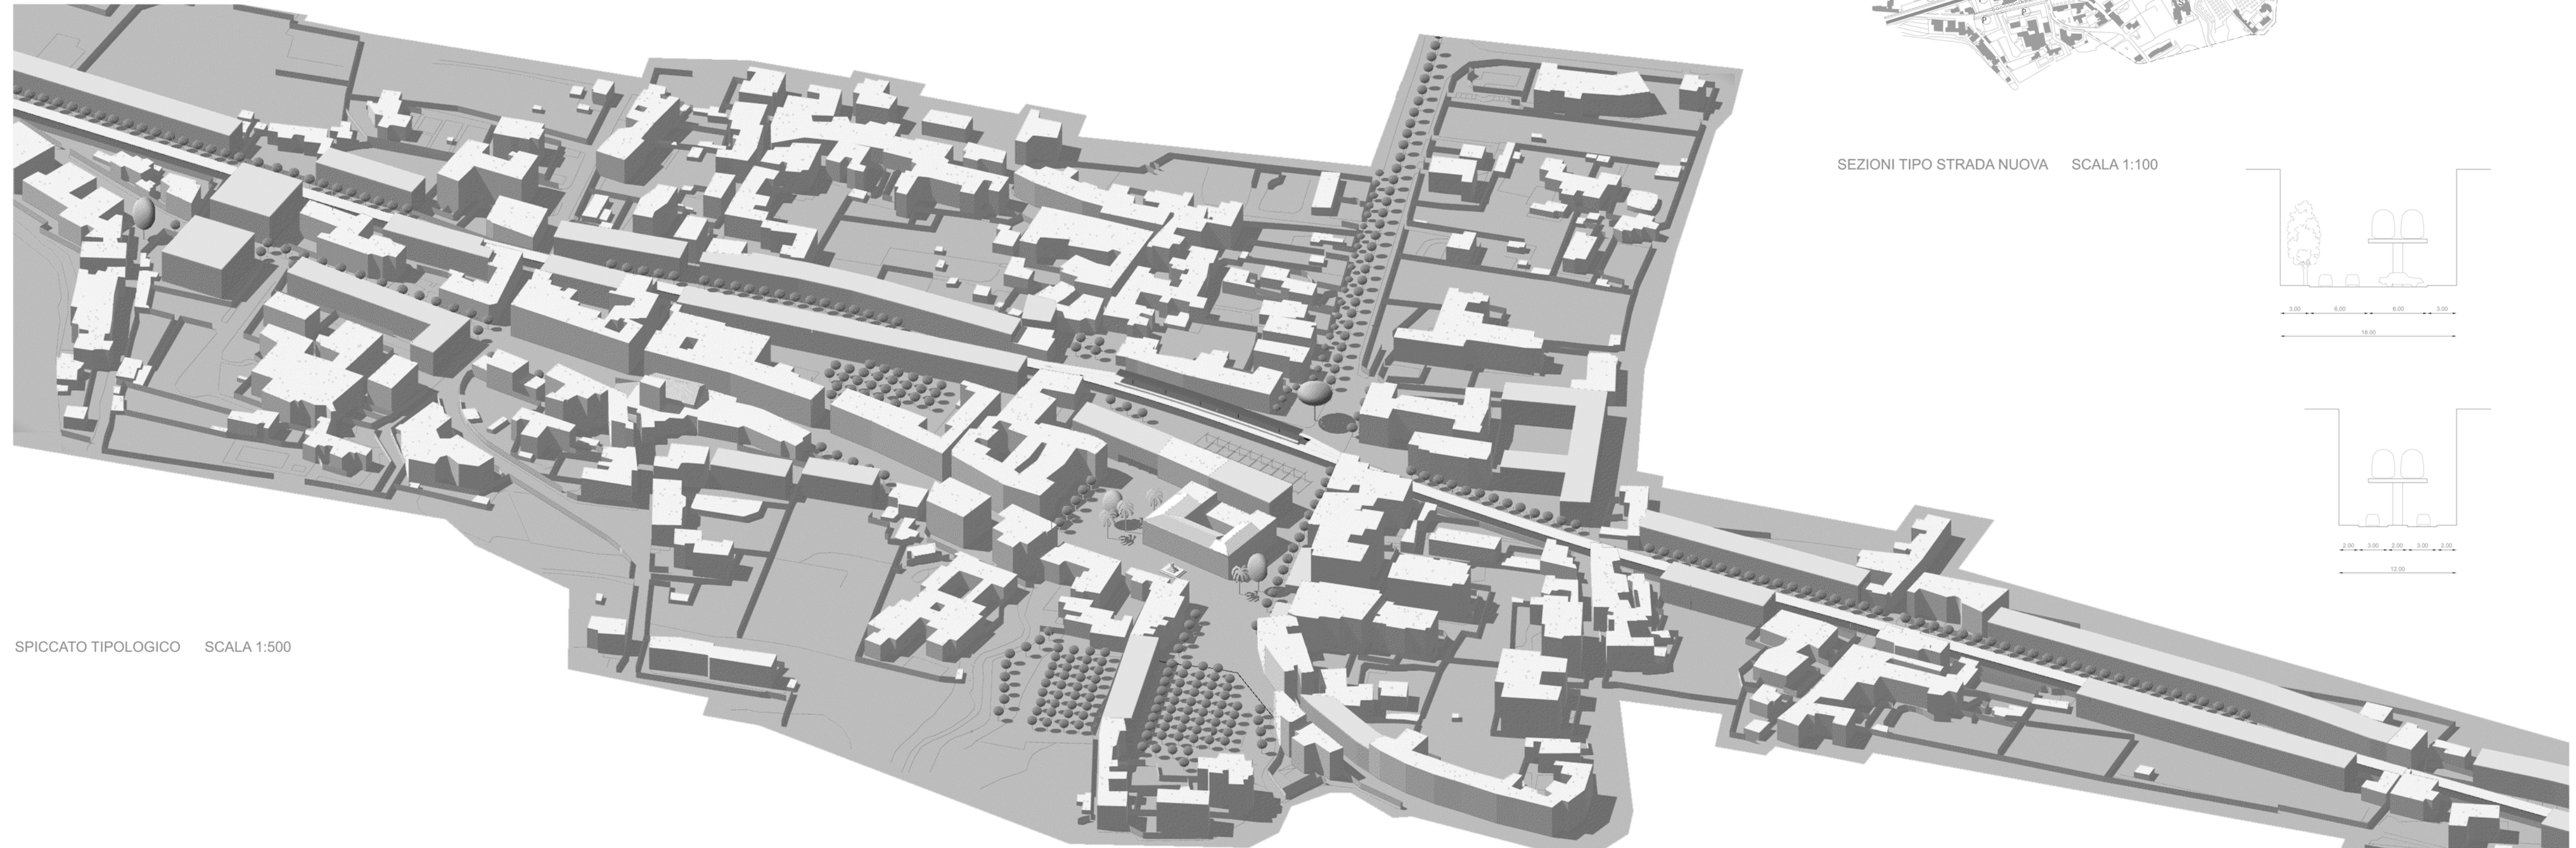

PLANOVOLUMETRIA SCALA 1:1000

VEDUTE PROSPETTICHE PIAZZA DELLA FERROVIA

STAZIONE CIRCUMVESUVIANA

VEDUTA VERSO SORRENTO

VEDUTA VERSO PIANO

PLANIMETRIA SCALA 1:2000

SEZIONI TIPO STRADA NUOVA SCALA 1:100

SPICCATO TIPOLOGICO SCALA 1:500

SEZIONE PROSPETTICA VERSO OVEST SCALA 1:200

SEZIONE PROSPETTICA VERSO EST SCALA 1:200