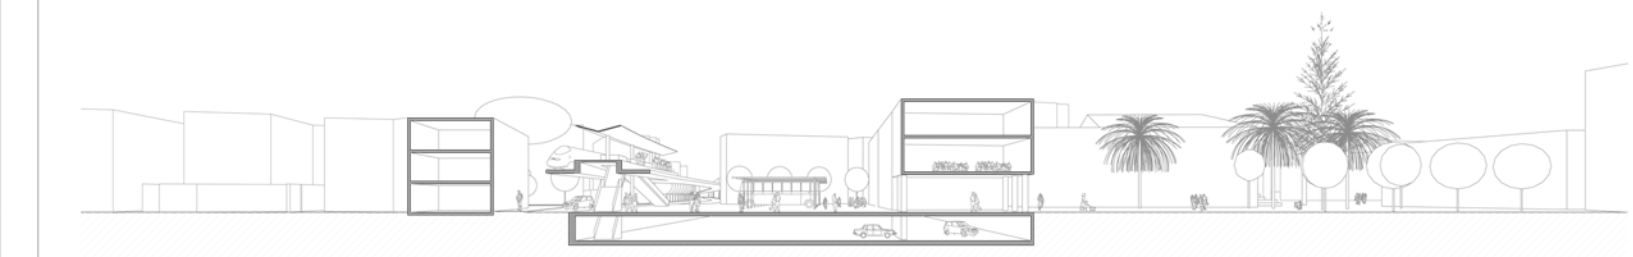

PLANOVOLUMETRIA SCALA 1:1000

VEDUTE PROSPETTICHE PIAZZA DELLA FERROVIA

STAZIONE CIRCUMVESUVIANA

VEDUTA VERSO SORRENTO

VEDUTA VERSO PIANO

PLANIMETRIA SCALA 1:2000

SEZIONI TIPO STRADA NUOVA SCALA 1:100

SPICCATO TIPOLOGICO SCALA 1:500

SEZIONE PROSPETTICA VERSO OVEST SCALA 1:200

SEZIONE PROSPETTICA VERSO EST SCALA 1:200