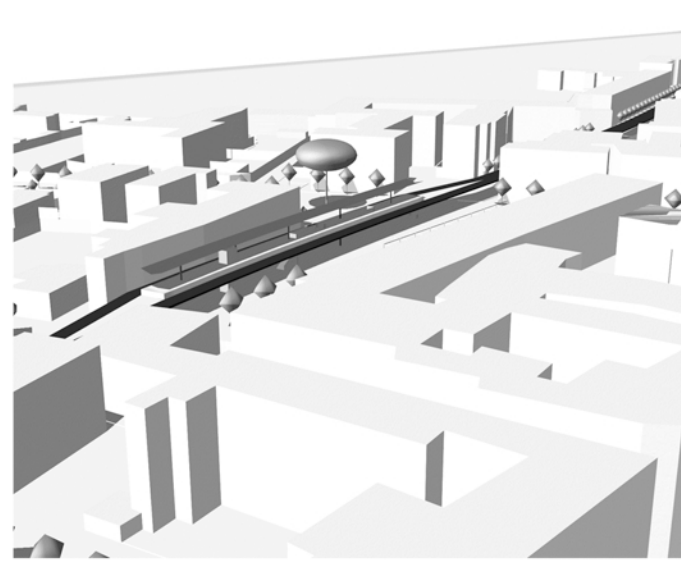

PLANOVOLUMETRIA SCALA 1:1000

VEDUTE PROSPETTICHE PIAZZA DELLA FERROVIA

STAZIONE CIRCUMVESUVIANA

VEDUTA VERSO SORRENTO

VEDUTA VERSO PIANO

PLANIMETRIA SCALA 1:2000

SEZIONI TIPO STRADA NUOVA SCALA 1:100

SPICCATO TIPOLOGICO SCALA 1:500

SEZIONE PROSPETTICA VERSO OVEST SCALA 1:200

SEZIONE PROSPETTICA VERSO EST SCALA 1:200