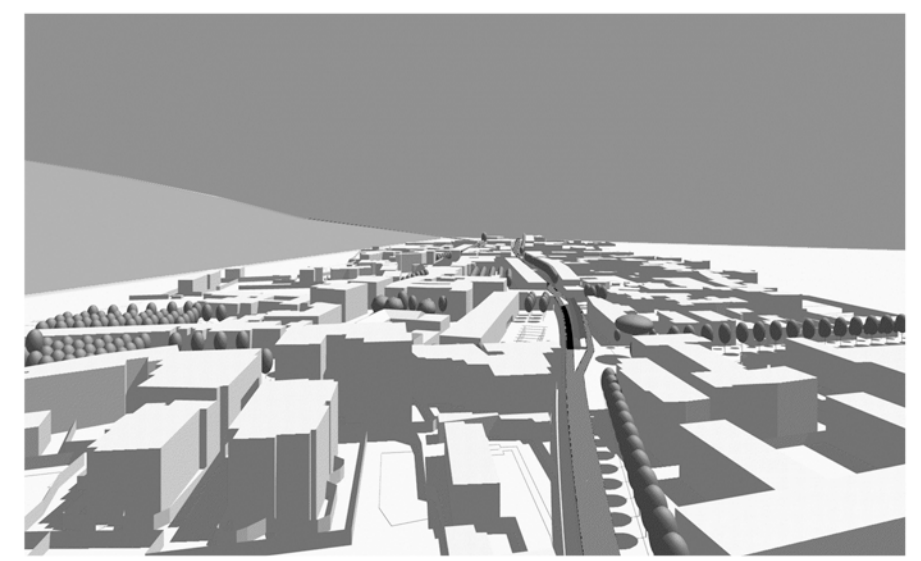

PLANOVOLUMETRIA SCALA 1:1000

VEDUTE PROSPETTICHE PIAZZA DELLA FERROVIA

STAZIONE CIRCUMVESUVIANA

VEDUTA VERSO SORRENTO

VEDUTA VERSO PIANO

PLANIMETRIA SCALA 1:2000

SEZIONI TIPO STRADA NUOVA SCALA 1:100

SPICCATO TIPOLOGICO SCALA 1:500

SEZIONE PROSPETTICA VERSO OVEST SCALA 1:200

SEZIONE PROSPETTICA VERSO EST SCALA 1:200